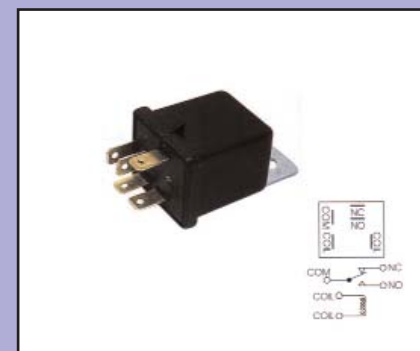

RELES JAPONESES

ST01024
RELE
4 TERMINALES
12V 22A
TOYOTA
90987-02001

ST01025
TOYOTA
4 TERMINALES
90987-02005
056700-6630
24V 11A
90987-02003

ST01026
RELE
TOYOTA
4TERMINALES
90987-03001
056700-4670
12V 15A
81 4011
057 700 4670

ST01042
RELE
ISUZU
TERMINALES
8-94248-9890
12V 20 A

ST01042-24V
RELE
8970936-3581
24V 20A
SUBARU
82501-AA200
82501-44060
NISSAN
25230-89977
25230-89975
(12322111)(E-1701)
(81-4005)
HINO
25550-Z5001

ST01043
RELE
ISUZU 5 TERMINALES
8-94528-497-0
12V NISSAN
25230-C9906,25230-
C9905,25230-C9900
BUICK
CADILLAC
CHEVROLET
DODGE
GMC
ISUZU
NISSAN-DATSUN

ST01044
RELE
ISUZU
5 TERMINALES
8-94235-627-0 12V
(8-97036-3591)(8-94218-
697-0)
SUBARU
(82501-AA020)(82501-
AA070)
(12322110)(E-1700)
(81-4006)(25230-
C9900)(25230-C9905)

ST01045
RELE
5 TERMINALES
12V
NISSAN