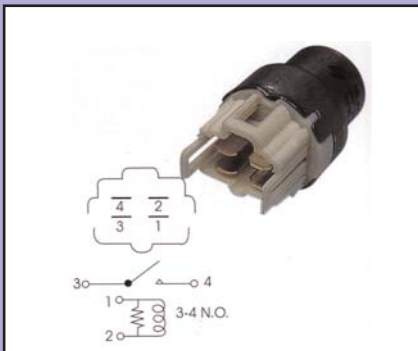

RELES JAPONESES

ST01024
RELE
4 TERMINALES
12V 22A
TOYOTA
90987-02001

ST01025
TOYOTA
4 TERMINALES
90987-02005
056700-6630
24V 11A
90987-02003

ST01026
RELE
TOYOTA
4TERMINALES
90987-03001
056700-4670
12V 15A
81 4011
057 700 4670

ST01042
RELE
ISUZU
TERMINALES
8-94248-9890
12V 20 A

ST01042-24V
RELE
8970936-3581
24V 20A
SUBARU
82501-AA200
82501-44060
NISSAN
25230-89977
25230-89975
(12322111)(E-1701)
(81-4005)
HINO
25550-Z5001

ST01043
RELE
ISUZU 5 TERMINALES
8-94528-497-0
12V NISSAN
25230-C9906,25230-
C9905,25230-C9900
BUICK
CADILLAC
CHEVROLET
DODGE
GMC
ISUZU
NISSAN-DATSUN

ST01044
RELE
ISUZU
5 TERMINALES
8-94235-627-0 12V
(8-97036-3591)(8-94218-
697-0)
SUBARU
(82501-AA020)(82501-
AA070)
(12322110)(E-1700)
(81-4006)(25230-
C9900)(25230-C9905)

ST01045
RELE
5 TERMINALES
12V
NISSAN