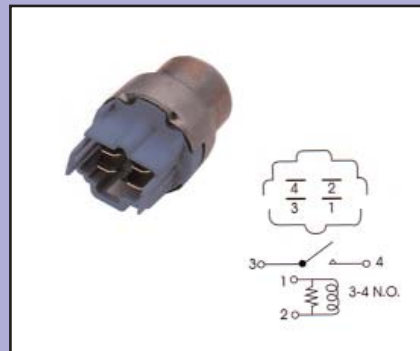

RELES JAPONESES

ST01024
RELE
4 TERMINALES
12V 22A
TOYOTA
90987-02001

ST01025
TOYOTA
4 TERMINALES
90987-02005
056700-6630
24V 11A
90987-02003

ST01026
RELE
TOYOTA
4TERMINALES
90987-03001
056700-4670
12V 15A
81 4011
057 700 4670

ST01042
RELE
ISUZU
TERMINALES
8-94248-9890
12V 20 A

ST01042-24V
RELE
8970936-3581
24V 20A
SUBARU
82501-AA200
82501-44060
NISSAN
25230-89977
25230-89975
(12322111)(E-1701)
(81-4005)
HINO
25550-Z5001

ST01043
RELE
ISUZU 5 TERMINALES
8-94528-497-0
12V NISSAN
25230-C9906,25230-
C9905,25230-C9900
BUICK
CADILLAC
CHEVROLET
DODGE
GMC
ISUZU
NISSAN-DATSUN

ST01044
RELE
ISUZU
5 TERMINALES
8-94235-627-0 12V
(8-97036-3591)(8-94218-
697-0)
SUBARU
(82501-AA020)(82501-
AA070)
(12322110)(E-1700)
(81-4006)(25230-
C9900)(25230-C9905)

ST01045
RELE
5 TERMINALES
12V
NISSAN