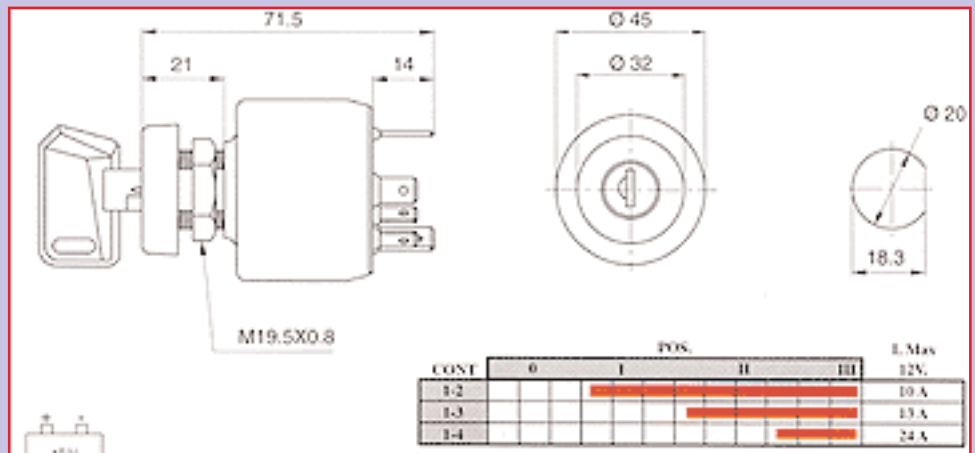

INTERRUPTORES DE CONTACTO Y ARRANQUE

47.00.07 INTERRUPTOR A LLAVE CONTACTO , PRECALENTAMIENTO Y ARRANQUE - 0 - 1 - 2 - 3 - LLAVE SERRETA