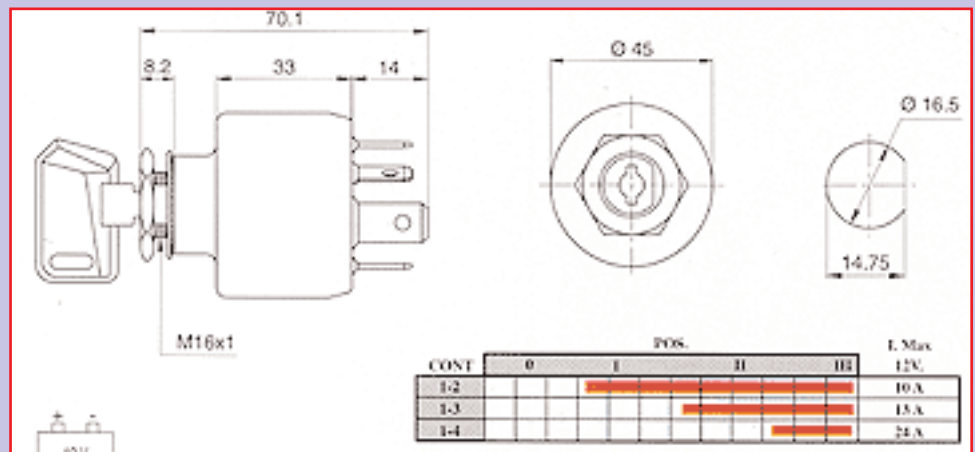

47.00.08 INTERRUPTOR A LLAVE CONTACTO , PRECALENTAMIENTO Y ARRANQUE - 0 - 1 - 2 - 3 - LLAVE CIEGA