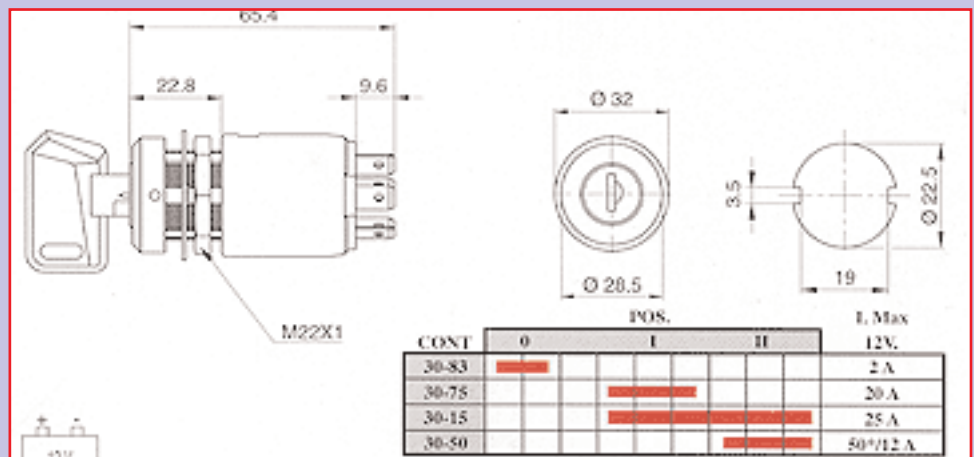

/// AGER
AUTO

2004

LLAVES DE CONTACTO

INTERRUPTORES DE CONTACTO Y ARRANQUE

47.00.03 INTERRUPTOR A LLAVE CONTACTO Y ARRANQUE - 0 - 1 - 2 - CONEXIÓN TORNILLO - 12V 8,3A

47.00.04 INTERRUPTOR A LLAVE CONTACTO Y ARRANQUE - 0 - 1 - 2 - CONEXIÓN FASTON - 12V 25A