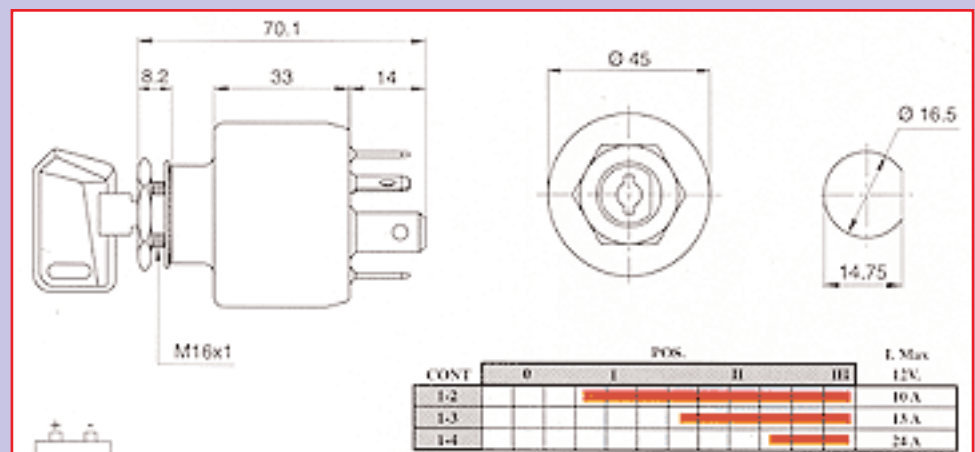

47.00.09 INTERRUPTOR A LLAVE CONTACTO , PRECALENTAMIENTO Y ARRANQUE - 0 - 1 - 2 - 3 - LLAVE CIEGA