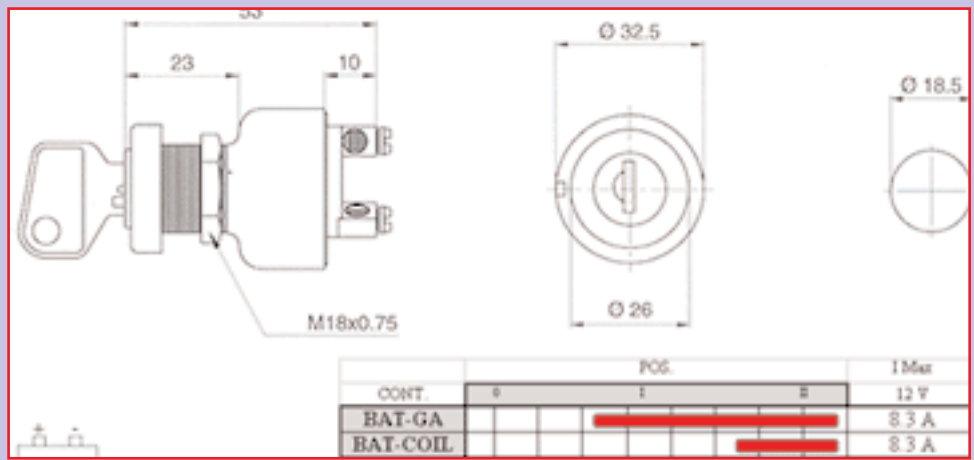

/// AGER
AUTO

2004

LLAVES DE CONTACTO

INTERRUPTORES DE CONTACTO Y ARRANQUE

47.00.03 INTERRUPTOR A LLAVE CONTACTO Y ARRANQUE - 0 - 1 - 2 - CONEXIÓN TORNILLO - 12V 8,3A

47.00.04 INTERRUPTOR A LLAVE CONTACTO Y ARRANQUE - 0 - 1 - 2 - CONEXIÓN FASTON - 12V 25A