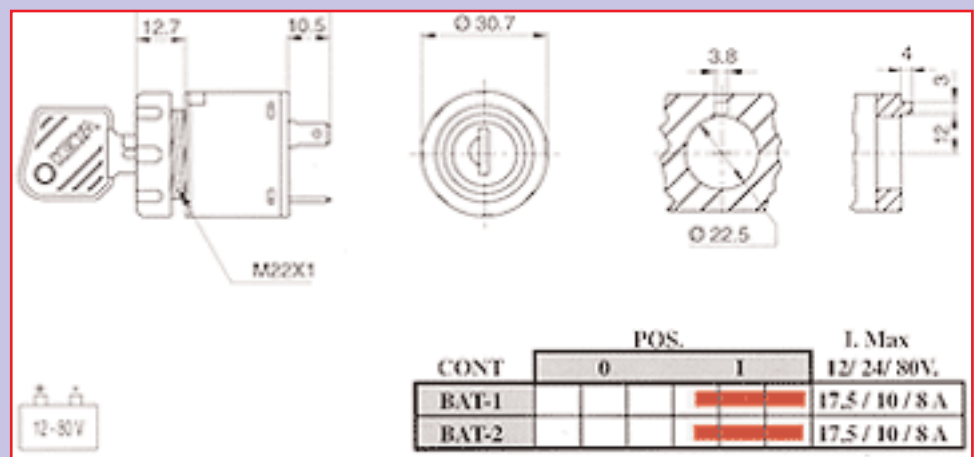

/// AGER
AUTO

2004

LLAVES DE CONTACTO

INTERRUPTORES DE CONTACTO Y ARRANQUE

47.00.03 INTERRUPTOR A LLAVE CONTACTO Y ARRANQUE - 0 - 1 - 2 - CONEXIÓN TORNILLO - 12V 8,3A

47.00.04 INTERRUPTOR A LLAVE CONTACTO Y ARRANQUE - 0 - 1 - 2 - CONEXIÓN FASTON - 12V 25A