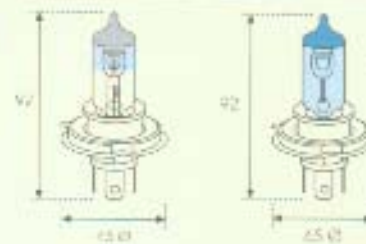

XENON LASER: Emite la luz más blanca (a más de 4.000° Kelvin) de toda la gama halógena.

H-1 (P14,5s)

UP XL

REF.	V.	W.	E.C.E. R-37	Unds./Pcs.
A788UP	12	65	H-1	10
A788XL	12	55	H-1	10

H-4 (P43T)

UP XL

REF.	V.	W.	E.C.E. R-37	Unds./Pcs.
A782UP	12	60/55	H-4	10
A782XL	12	60/55	H-4	10