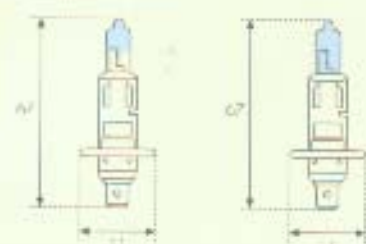

REF.	V.	W.	E.C.E. R-37	Unds./Pcs.
A788UP	12	65	H-1	10
A788XL	12	55	H-1	10