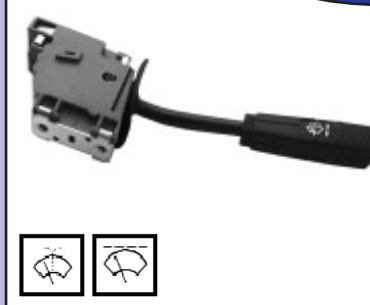

i
MASTER 87-97
TRAFIC
60 06 000 100
7 pins

i