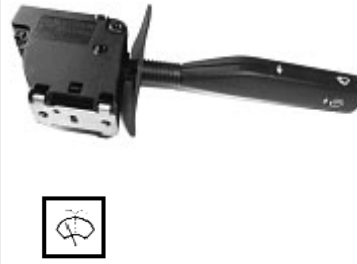

CONMUTADORES

CITROËN

251154

i
CITROËN AX - VISA -
BX - C15
6253.42 10 pins

251155

i
CITROËN AX
97 533 662 5 pins

251156

i
CITROËN AX - VISA -
BX - C15
6239.14 6 pins