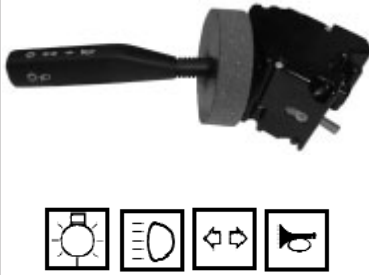

CONMUTADORES

CITROËN

251154

i
CITROËN AX - VISA -
BX - C15
6253.42 10 pins

251155

i
CITROËN AX
97 533 662 5 pins

251156

i
CITROËN AX - VISA -
BX - C15
6239.14 6 pins