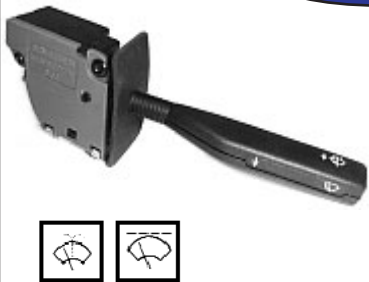

CONMUTADORES

CITROËN

251154

i
CITROËN AX - VISA -
BX - C15
6253.42 10 pins

251155

i
CITROËN AX
97 533 662 5 pins

251156

i
CITROËN AX - VISA -
BX - C15
6239.14 6 pins