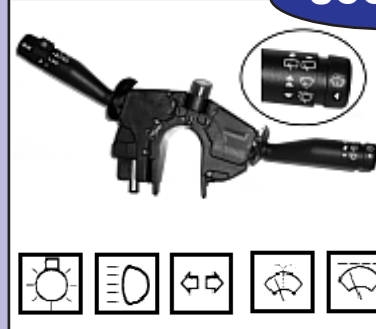

SCC3049

FORD FIESTA 00 1072957 21 pins