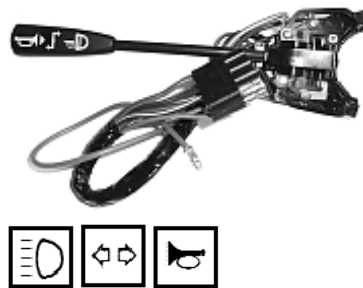

111A652

i
IVECO DAILY 1993
99456704
16 pins

SCT1013

i
IVECO DAILY 2000
50032103
28 pins
AIR BAG

SCT1014

i
IVECO DAILY 2000
500321204
38 pins
AIR BAG

SCT1015

i
IVECO DAILY 1996
99456701 16 pins

i

i

CONMUTADORES

LAND ROVER

SCC4018

i
RANGER ROVER
589884 8 pins

i
RANGER ROVER
589885 8 pins

SCC4020

i
DEFENDER 88/110
PRC3900 5 pins

SCC4021

i
RANGER ROVER
PRC2956 8 pins

SCC4023

i
DEFENDER 88/110
PR3875 8 pins

SCC4024

i
DEFENDER 88/110
PRC3430 3 pins

SCC4026