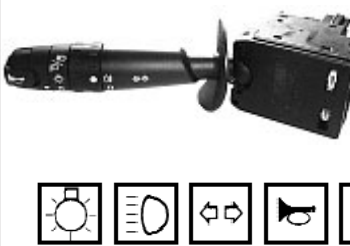

251162

i
CITROËN EVASIÓN -
XANTIA
6253.54 13 pins

251165

i
CITROËN XANTIA
96 132 774 ZL
7 pins

251259

i
CITROËN EVASIÓN -
XSARA - XANTIA
6253.67 13 pins

CONMUTADORES

CITROËN