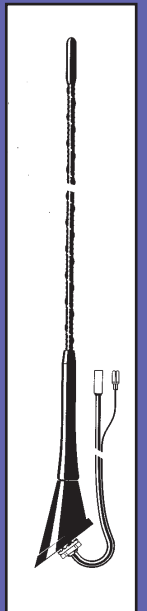

VARILLA: FIBRA DE VIDRIO

LARGO CABLE: 25 cm

SECCIONES: 1

VOLS: 8/18v

CONSUMO: 9 mA

AM: 15dB

FM: 8dB

0.10.2405A