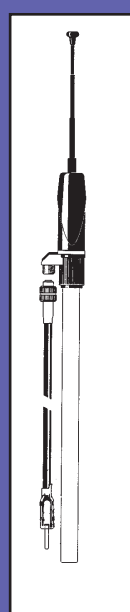

0.11.055

ANTENA VW GOLF III

0° / 70°

CAPACIDAD: 72 pF(+/-) 10%

VARILLA: ACERO NEGRO

LARGO CABLE: 155 cm

SECCIONES: 4

ANGULO: 0° / 70°