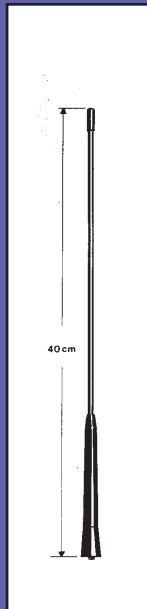

0.18.235

**VARILLA
VW GOLF
M/ 5**

VARILLA: FIBRA DE
VIDRIO

SECCIONES: 1

LARGO: 40 cm