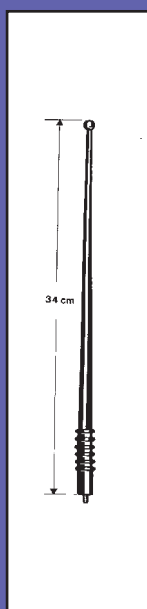

0.18.285

**VARILLA
UNIVERSAL**

**M5 - M6
H / M**

VARILLA: ACERO
CROMO/NEGRO

ADAPTADORES

SECCIONES:2

0.18.305

**VARILLA
GOMA
0.10.305**