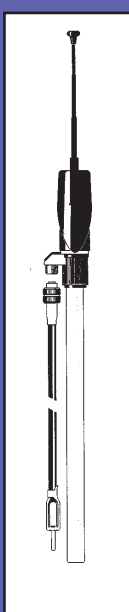

0.11.155

**ANTENA
OPEL
ASTRA**

64°

CAPACIDAD:
72 pF(+/-) 10%

VARILLA: ACERO
CROMO/NEGRO

LARGO CABLE:
155 cm

SECCIONES:4

ANGULO:
64°