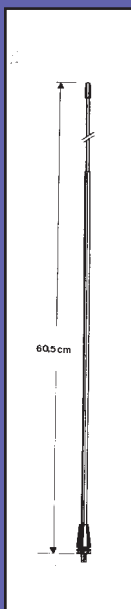

LARGO CABLE:
210 cm
VOLTAJE:
8/18 Vcc
CONSUMO:
9 mA
AM : 15dB
FM: 10dB

0.18.175

**VARILLA
0.10.175**

VARILLA: ACERO
CROMO/NEGRO

SECCIONES:2
LARGO: 62,5 cm

0.11.130

**VARILLA
SEAT
MARBELLA
012.135**

VARILLA: ACERO
CROMO/NEGRO

**VARILLA
VW GOLF
M/ 6**

VARILLA: FIBRA DE
VIDRIO

SECCIONES: 1

LARGO: 40 cm

**0.18.265 BL
0.18.270 NG
0.18.275 RJ**

**VARILLA
COLORES
0.10.270**

VARILLA: ACERO
BLANCO/NEGRO
/ROJO

SECCIONES: 1