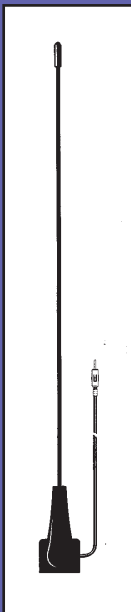

AGER
AUTO

2004

ACCESORIOS CAR AUDIO

0.10.135

ANTENA CANALETA

0° / 180°

CAPACIDAD: 65 pF(+/-) 10%

VARILLA: ACERO

LARGO CABLE: 140 cm

LARGO VARILLA: 75 cm

SECCIONES: 1

ANGULO: 0° / 180°

0.10.175

ANTENA TECHO RENAULT

0° / 55°

CAPACIDAD: 65 pF(+/-) 10%

VARILLA: ACERO NEGRO/CROMO

LARGO CABLE: 230 cm

SECCIONES: 2

ANGULO: 0° / 55°

0.10.220

ANTENA FIAT-ALFA LANCIA

0° / 70°

CAPACIDAD: 65 pF(+/-) 10%