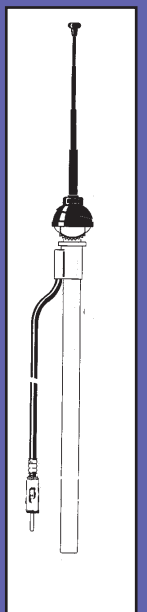

LARGO VARILLA: 40 cm

SECCIONES: 1

ANGULO: 45°

0.10.280

ANTENA TECHO PEUGEOT

0° / 55°

CAPACIDAD: 65 pF(+/-) 10%

VARILLA: ACERO NEGRO/CROMO

LARGO CABLE: 220 cm

LARGO VARILLA: 75 cm

SECCIONES: 2

ANGULO: 0° / 55°

0.10.305

ANTENA GOMA

0° / 180°

CAPACIDAD: 65 pF(+/-) 10%

VARILLA: GOMA

LARGO CABLE: 220 cm

LARGO VARILLA: 35 cm

SECCIONES: 1

ANGULO: 0° / 180°

0.11.035

ANTENA TELESCOPICA INYECTADA

0° / 40°

CAPACIDAD: 60 pF(+/-) 10%

VARILLA: ACERO NEGRO

LARGO CABLE: 135 cm

SECCIONES: 4

ANGULO: 0° / 40°

0.11.050

ANTENA TELESCOPICA ROSCA

0° / 40°