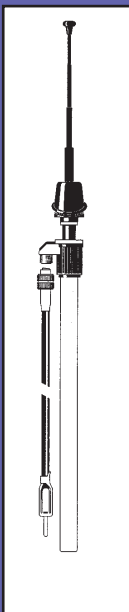

0.11.130

**ANTENA
ALFA 164
PEUGEOT 605
BMW 3 / 5
LANCIA DEDRA
OPEL ASTRA 4
AUDI 80/90**

26°

CAPACIDAD:
72 pF(+/-) 10%

VARILLA: ACERO
CROMO/NEGRO

LARGO CABLE:
155 cm

SECCIONES: 4