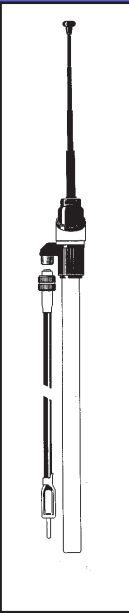

ACCESORIOS CAR AUDIO - ANTENAS

0.11.060

**ANTENA
VW GOLF II**

21°

CAPACIDAD:
72 pF(+/-) 10%

VARILLA: ACERO
NEGRO
LARGO CABLE:
155 cm

SECCIONES: 4

ANGULO:
21°