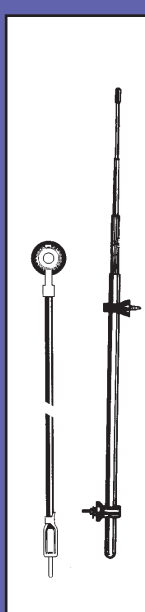

LARGO CABLE:
155 cm

SECCIONES:4

ANGULO:
64°

0.12.065

**ANTENA
LATERAL
CAMION**

0°

CAPACIDAD:
65 pF(+/-) 10%

VARILLA: ACERO
CROMADO