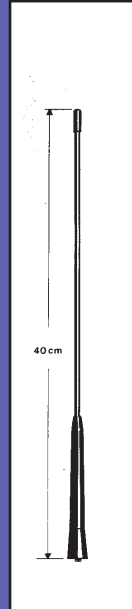

LARGO CABLE:
210 cm
VOLTAJE:
8/18 Vcc
CONSUMO:
9 mA
AM : 15dB
FM: 10dB

0.18.175

**VARILLA
0.10.175**

VARILLA: ACERO
CROMO/NEGRO

SECCIONES:2
LARGO: 62,5 cm

0.11.130

**VARILLA
SEAT
MARBELLA
012.135**

VARILLA: ACERO
CROMO/NEGRO

SECCIONES:2

LARGO: 40 cm

0.18.235

**VARILLA
VW GOLF
M/ 5**

VARILLA: FIBRA DE
VIDRIO

SECCIONES: 1

LARGO: 40 cm

0.18.236