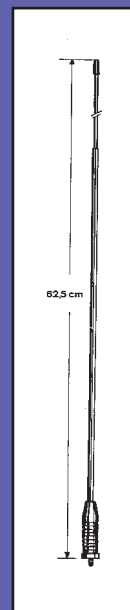

VARILLA: ACERO
CROMO/NEGRO

LARGO CABLE:
155 cm
SECCIONES:4

INCLINACION:
48°

0.11.140

**ANTENA
VW PASSAT
88-93**

66°

CAPACIDAD:
72 pF(+/-) 10%

VARILLA: ACERO
CROMO/NEGRO

LARGO CABLE:
145 cm

SECCIONES: 2

ANGULO:
70°

0.12.195

**ANTENA
NISSAN
SERENA**

CAPACIDAD:
72 pF(+/-) 10%

VARILLA: ACERO
INOX
LARGO CABLE:
300 cm
LARGO VARILLA:
87 cm

SECCIONES: 1

0.12.197

**ANTENA
NISSAN
MICRA**

CAPACIDAD:
72 pF(+/-) 10%

VARILLA: ACERO
INOX
LARGO CABLE:
300 cm
LARGO VARILLA:
87 cm

SECCIONES: 1

0.13.075

**ANTENA
INTERIOR
PARABRISAS**

CAPACIDAD:
90pF(+/-)10%

LARGO CABLE:
210 cm
VOLTAJE:
8/18 Vcc
CONSUMO:
9 mA
AM : 15dB
FM: 10dB

0.18.175

**VARILLA
0.10.175**

VARILLA: ACERO
CROMO/NEGRO

SECCIONES:2
LARGO: 62,5 cm

0.11.130

**VARILLA
SEAT
MARBELLA
012.135**

VARILLA: ACERO
CROMO/NEGRO