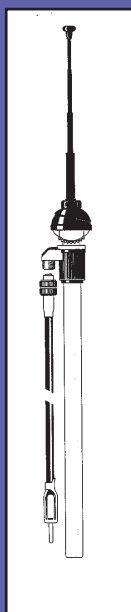

LARGO VARILLA: 40 cm

SECCIONES: 1

ANGULO: 45°

0.10.280

ANTENA TECHO PEUGEOT

0° / 55°

CAPACIDAD: 65 pF(+/-) 10%

VARILLA: ACERO NEGRO/CROMO

VARILLA: GOMA

LARGO CABLE: 220 cm

LARGO VARILLA: 35 cm

SECCIONES: 1

ANGULO: 0° / 180°

0.11.035

ANTENA TELESCOPICA INYECTADA

0° / 40°

CAPACIDAD: 60 pF(+/-) 10%

VARILLA: ACERO NEGRO

LARGO CABLE: 135 cm

SECCIONES: 4

ANGULO: 0° / 40°

0.11.050

ANTENA TELESCOPICA ROSCA

0° / 40°