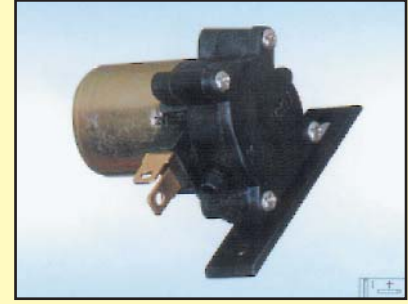

AGERAUTO 1992 - 2005

BOMBAS LAVAPARABRISAS

HS-202
FORD - CONECTOR - 12 V - 1 S
1420 ml/min

HS-211B
UNIVERSAL - 12 V
1200 ml/min

HS-211B24
UNIVERSAL - 24 V
1200 ml/min

HS-212A
UNIVERSAL - PEUGEOT - LADA 12 v
1320 ml/min