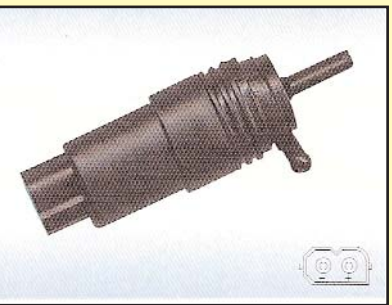

HS-276
BMW -12V
BOMBA LAVAPARABRISAS
2300 ml/min **NUEVA**