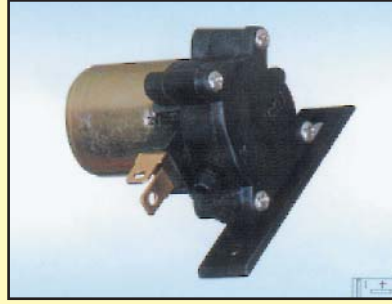

AGERAUTO 1992 - 2005

BOMBAS LAVAPARABRISAS

HS-202
FORD - CONECTOR - 12 V - 1 S
1420 ml/min

HS-211B
UNIVERSAL - 12 V
1200 ml/min

HS-211B24
UNIVERSAL - 24 V
1200 ml/min

HS-212A
UNIVERSAL - PEUGEOT - LADA 12 v
1320 ml/min