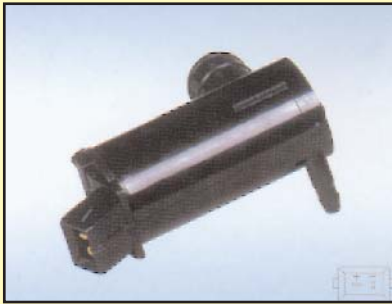

AGERAUTO 1992 - 2005

BOMBAS LAVAPARABRISAS

HS-202
FORD - CONECTOR - 12 V - 1 S
1420 ml/min

HS-211B
UNIVERSAL - 12 V
1200 ml/min

HS-211B24
UNIVERSAL - 24 V
1200 ml/min

HS-212A
UNIVERSAL - PEUGEOT - LADA 12 v
1320 ml/min