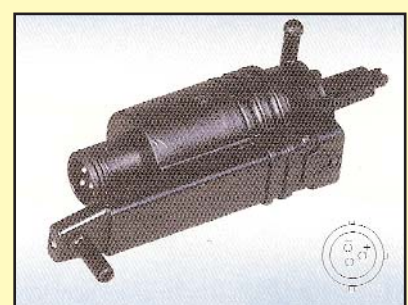

HS-277B
AUDI - 12 V
BOMBA LAVAPARABRISAS
2400 ml/min **NUEVA**