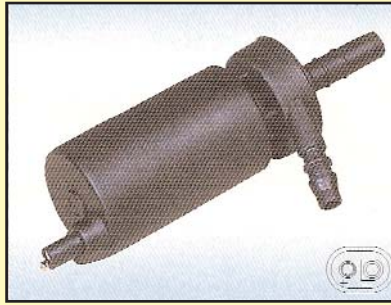

HS-242
HONDA CIVIC - 12V
BOMBA LAVA FAROS
5500 ml/min **NUEVA**