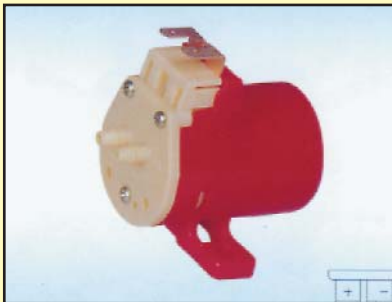

AGERAUTO 1992 - 2005

BOMBAS LAVAPARABRISAS

HS-202
FORD - CONECTOR - 12 V - 1 S
1420 ml/min

HS-211B
UNIVERSAL - 12 V
1200 ml/min

HS-211B24
UNIVERSAL - 24 V
1200 ml/min

HS-212A
UNIVERSAL - PEUGEOT - LADA 12 v
1320 ml/min