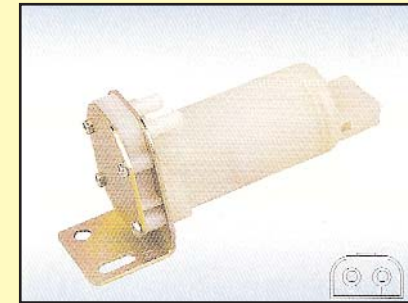

HS-295
FIAT - ALFA - LANCIA 12 V
1600 ml/min **NUEVA**

HS-304
RENAULT - 12 V
BOMBA LAVAPARABRISAS
1800 ml/min **NUEVA**

HS-316A
SCANIA - 24 V
BOMBA LAVAPARABRISAS
1200 ml/min **NUEVA**

HS-316C
VOLVO - 24 V
BOMBA LAVAPARABRISAS
1200 ml/min **NUEVA**