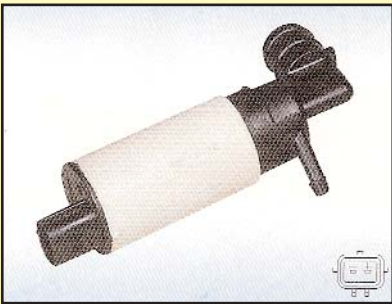

10045
JUNTA BOMBA

BOMBAS LAVA NUEVOS MODELOS 2007

HS-232
SEAT - AUDI - VOLSWAGEN - 12 V
LAVAPARABRISAS
CONECTOR 2200 ml/min **NUEVA**

HS-242
HONDA CIVIC - 12V
BOMBA LAVA FAROS
5500 ml/min **NUEVA**

HS-243
ROVER - 12V
BOMBA LAVA FAROS
5600 ml/min **NUEVA**