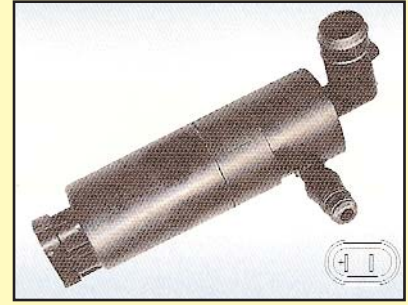

10045
JUNTA BOMBA

BOMBAS LAVA NUEVOS MODELOS 2007

HS-232
SEAT - AUDI - VOLSWAGEN - 12 V
LAVAPARABRISAS
CONECTOR 2200 ml/min **NUEVA**

HS-242
HONDA CIVIC - 12V
BOMBA LAVA FAROS
5500 ml/min **NUEVA**

HS-243
ROVER - 12V
BOMBA LAVA FAROS
5600 ml/min **NUEVA**