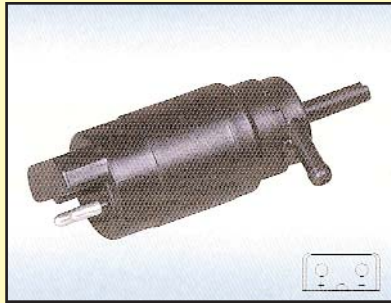

HS-272
MERCEDES - 12V
BOMBA LAVAPARABRISAS
2100 ml/min **NUEVA**